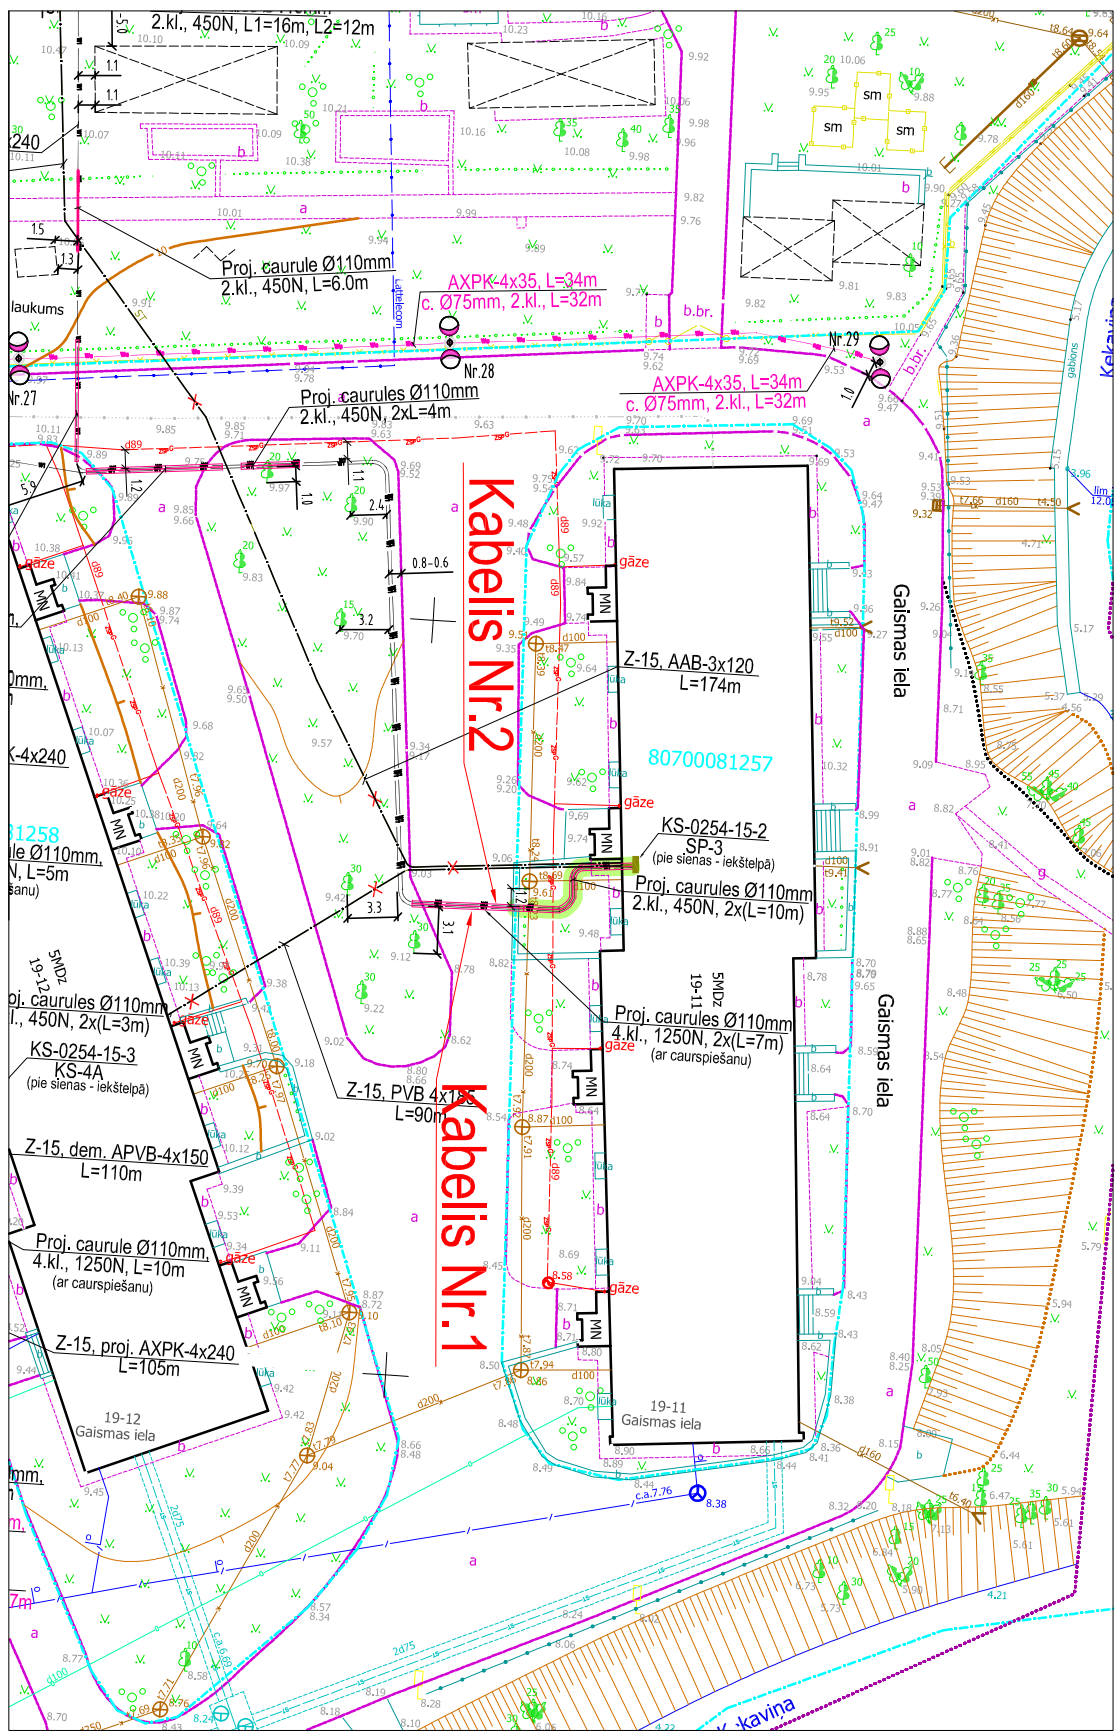

Topogrāfiskais plāns M 1:500 ar projektējamo situāciju Gaismas iela 19 k-11

PIENĒMTE APZĪMĒJUMI:

- Esošā ēl.sadalīne
- Esošs VS kabelis grūnīt
- Esošs ZS kabelis grūnīt
- Demontējamais ZS kabelis
- Projektētais 0.4kV kabelis grūnīt
- t.p., bet proj. plastm. aizsargcauruļē
- Proj. ielas apgaismojuma kabelis grūnīt
- Ielas apgaismojuma stabs ar "U" veida konsoli (H=8m) un NIKKON 100W gaismekli
- Ielas apgaismojuma stabs ar "T" veida konsoli (H=8m) un NIKKON 100W gaismekļiem
- Skartā teritorija kopīpašumā
- Wa
- Wa
- 74940060369
- Uzmērītā zemes īpašuma robeža
- Īpašuma kadastra numurs
- Sarkanā līnija